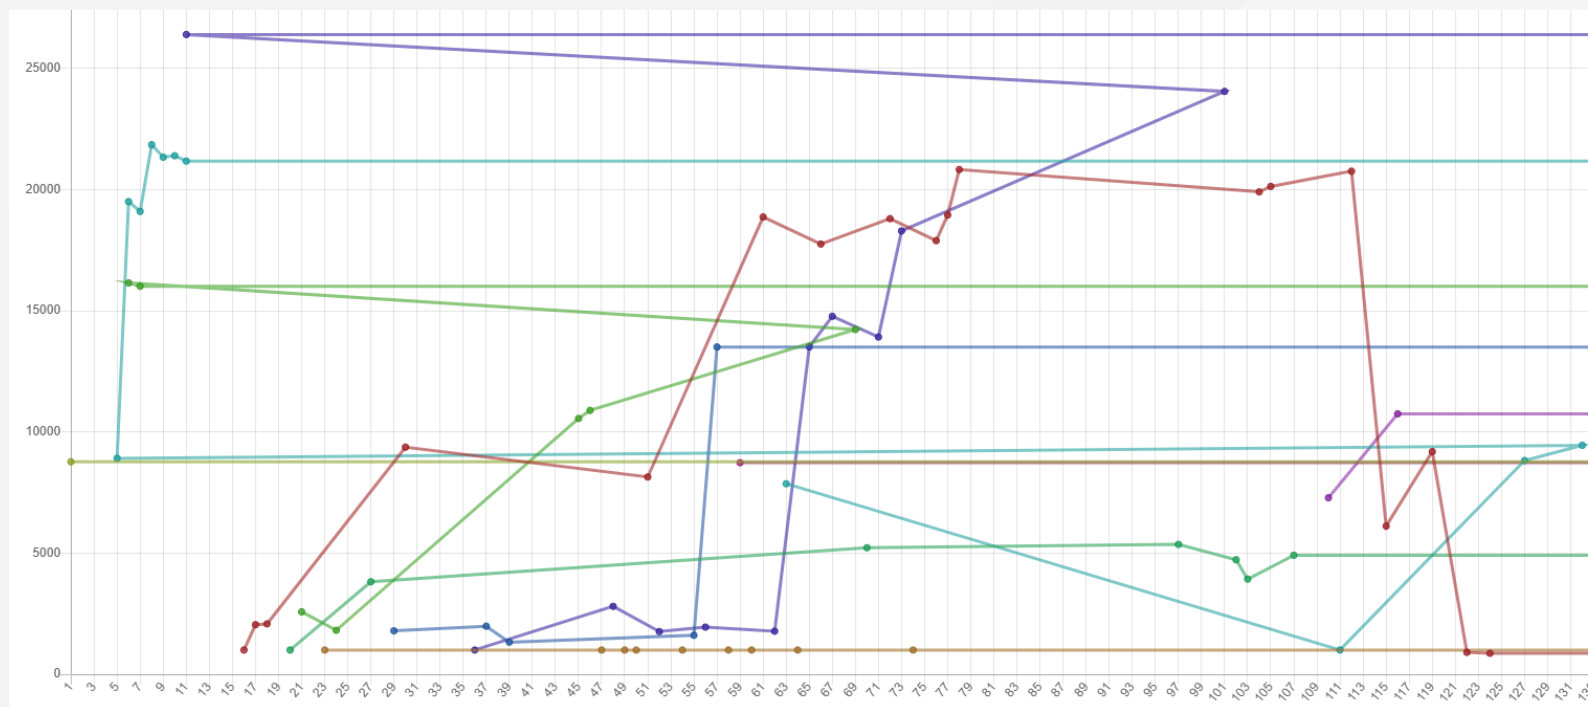

そんな PISCON のポータル

- 得点推移のグラフが見れます

○

あれ？