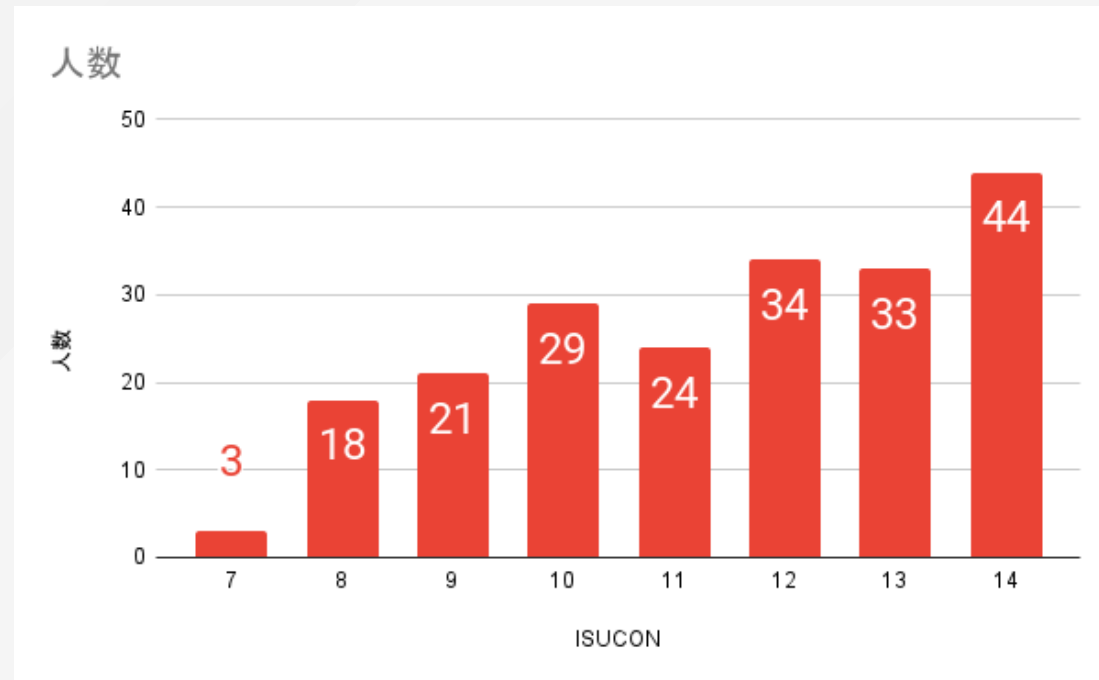

traP 部員の ISUCON 参加

部員は入れ替わっているにも関わらず、**増加**している
ISUCON に取り組み、**後輩を育成する文化**が定着